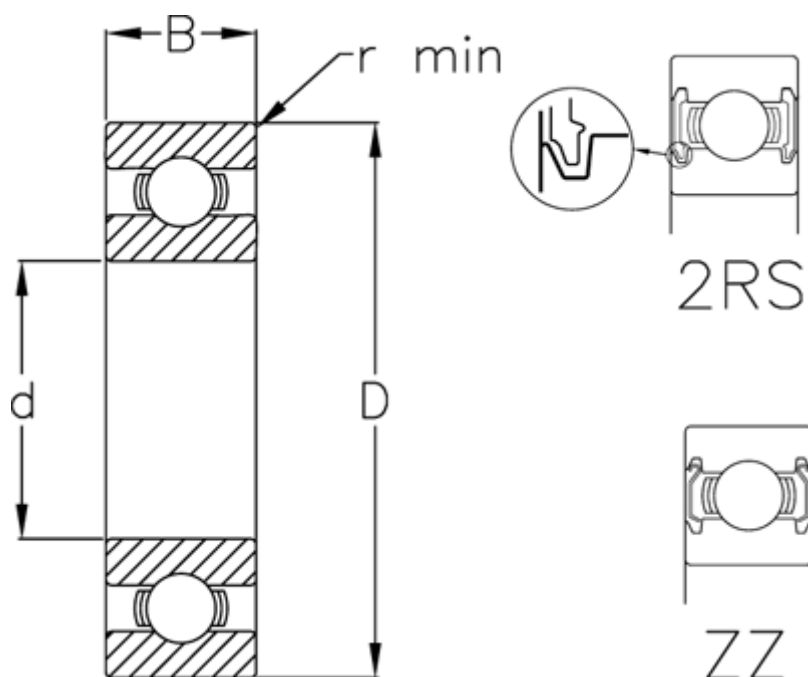

Varenummer: 5480050027039

Beskrivelse: Enradede sporkugleleje 6310 ZZ USDA H1  
d=50 D=110 B=27 rustfast/spec. fedt

## Mål

B	= 27
d	= 50
D	= 110
Dynamisk belastning C (kN)	= 62
Max. o/min fedtsmurt	= 6400
Max. o/min oliesmurt	= 75000
r min	= 2
Statisk belastning C0 (kN)	= 38.5

Vægt (kg) = 1.07